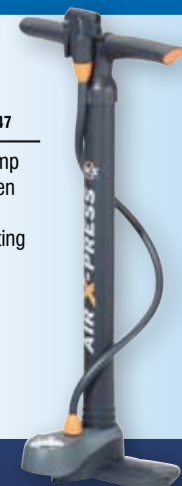

BC 1009

Fietscomputer

art-nr.: 050-24601

De smarte! Naast de basisfuncties levert de BC 1009 nog 3 verdere snelheidsdata plus totale rijtijd. Met batterij-indicatie. Alle data blijven na een batterijwissel behouden.

~~€ 34,95*~~
29⁹⁵
u bespaart € 5

Injex Zoom

Minipomp art-nr.: 050-21102

~~€ 17,95*~~
17⁹⁵

Air X-Press

Standpomp art-nr.: 050-22147

Lichte kunststof standpomp met precisie manometer en grote, solide bodemplaat. Multi-valve ventiel aansluiting met klemhefboom.

~~€ 24,95*~~
24⁹⁵

* adviesprijs leverancier

BULLS

THE RIDE YOU WANT

Copperhead 3

Cross Country 26" art-nr.: 555-55542

Aluminium 7005-frame, Kalloy UNO stuurpen, Kalloy UNO stuur, Shimano Deore XT naven, Mavic XM-117 velgen, Schwalbe Nobby Nic/Racing Ralph banden, Bulls Copperhead super-lite foam zadel, Kalloy UNO aluminium-zadelpen. Kleur: silver-white.