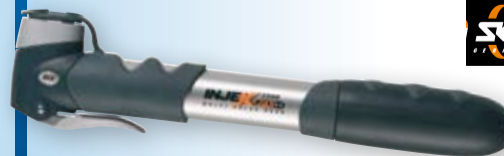

~~€ 34,95*~~
29⁹⁵
u bespaart € 5

Injex Zoom

Minipomp art-nr.: 050-21102

~~€ 17,95*~~
17⁹⁵

Air X-Press

Standpomp art-nr.: 050-22147

Lichte kunststof standpomp met precisie manometer en grote, solide bodemplaat. Multi-valve ventiel aansluiting met klemhefboom.

~~€ 24,95*~~
24⁹⁵

* adviesprijs leverancier

BULLS

THE RIDE YOU WANT

Copperhead 3

Cross Country 26" art-nr.: 555-55542

Aluminium 7005-frame, Kalloy UNO stuurpen, Kalloy UNO stuur, Shimano Deore XT naven, Mavic XM-117 velgen, Schwalbe Nobby Nic/Racing Ralph banden, Bulls Copperhead super-lite foam zadel, Kalloy UNO aluminium-zadelpen. Kleur: silver-white.